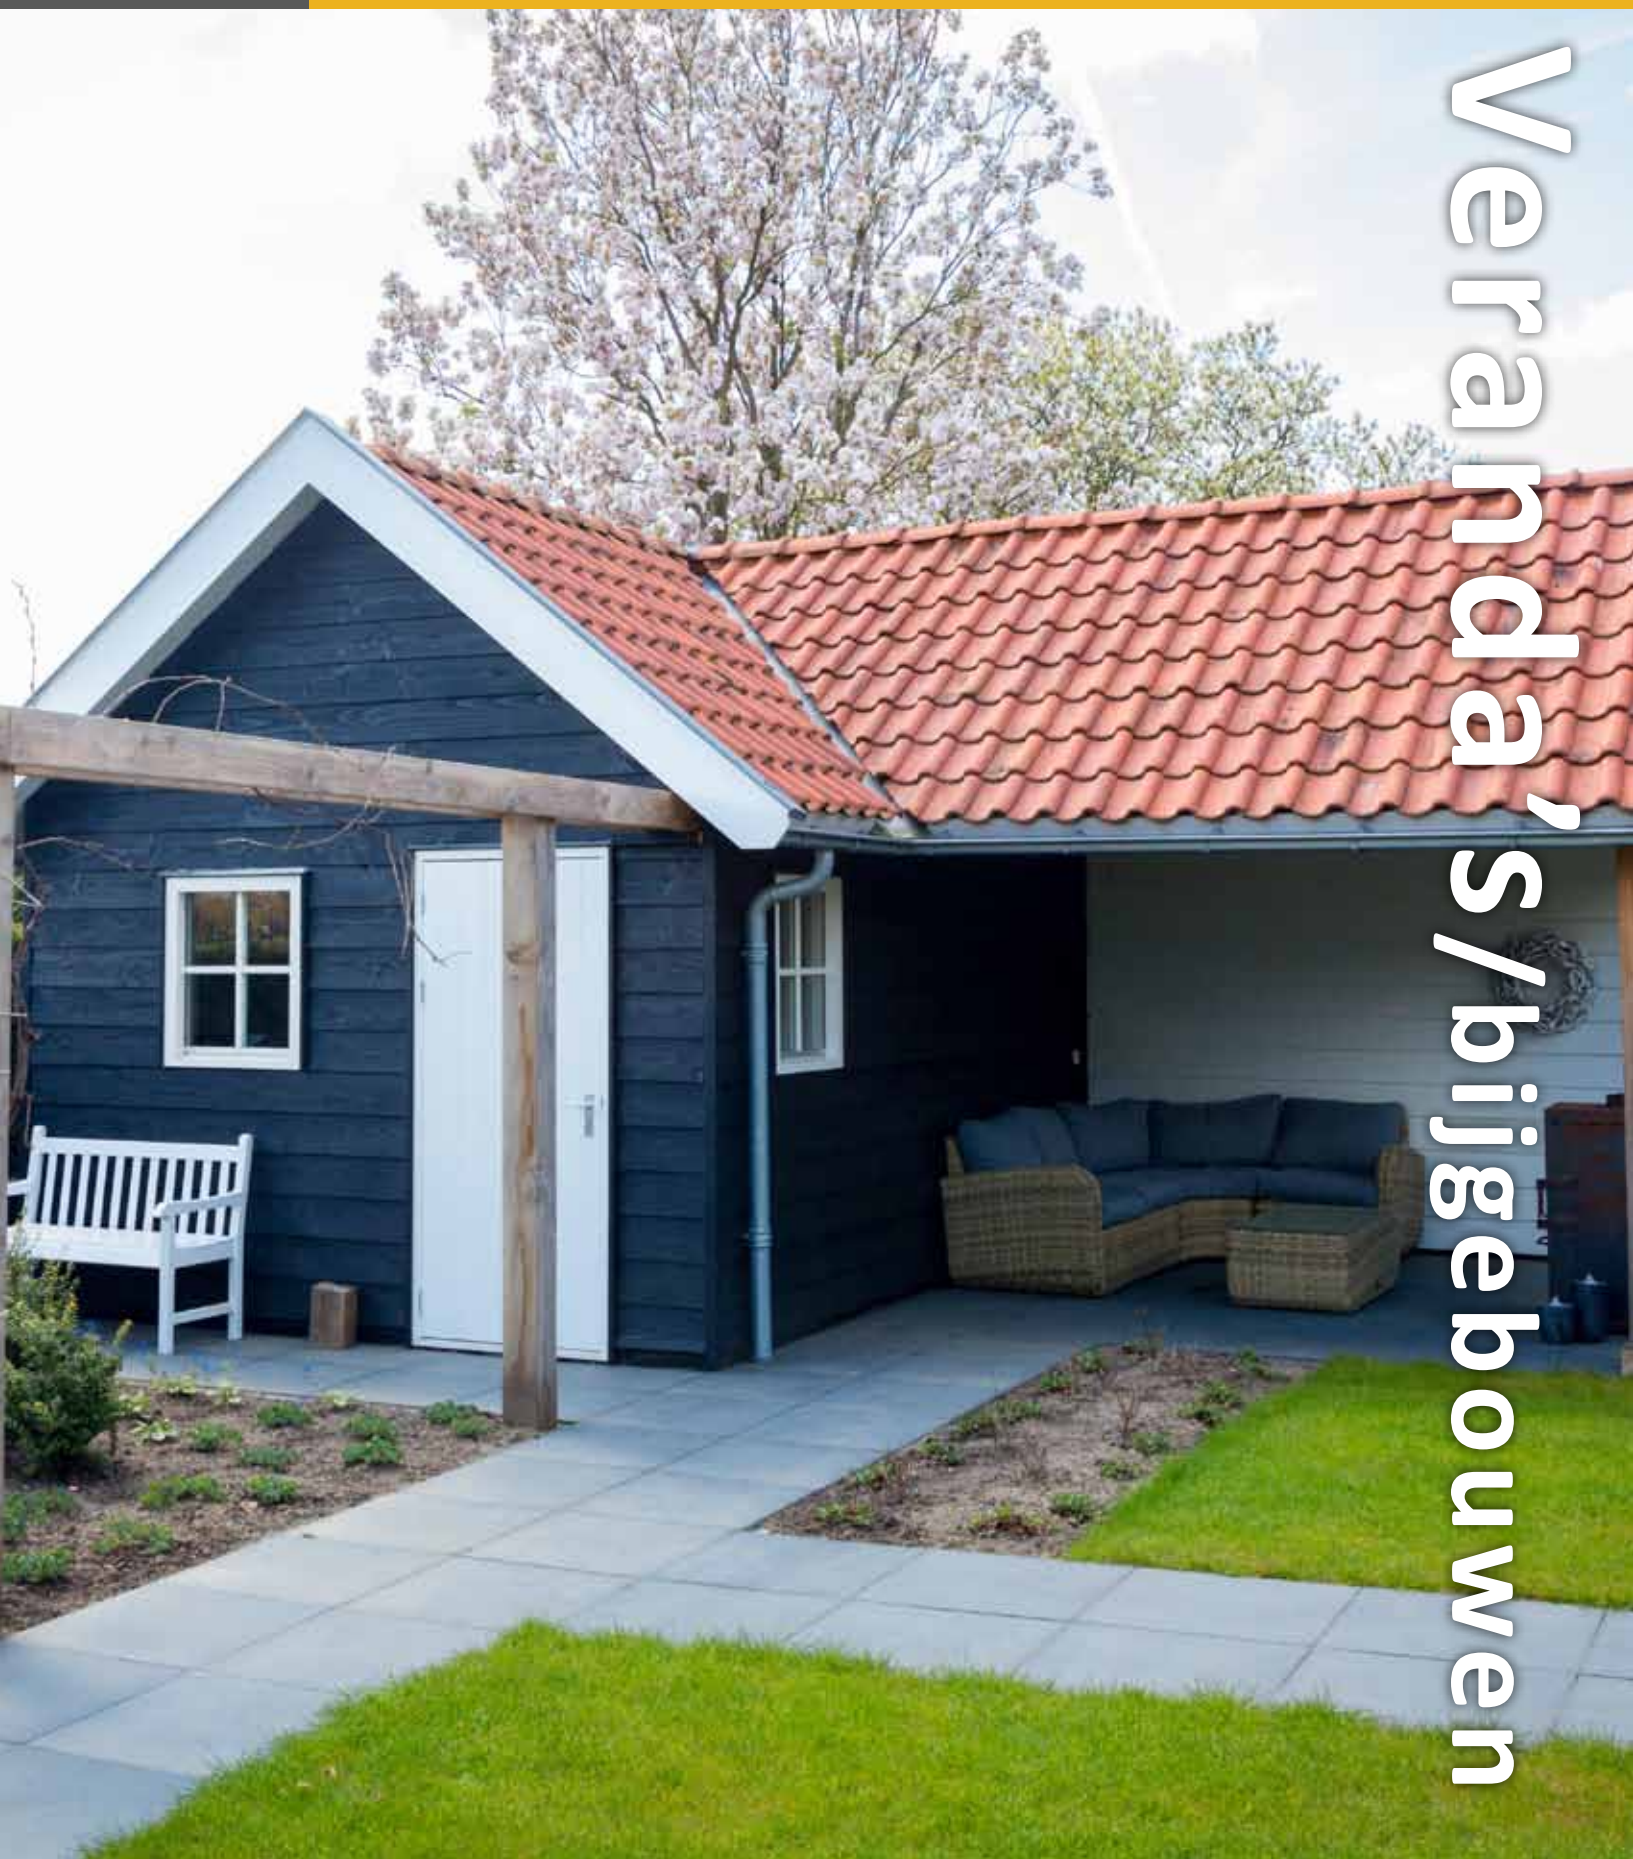

De Haan Diepenveen

Bouwbedrijf sinds 1937

Verbouw - Aanbouw - Renovatie

www.dehaandiepenveen.nl

Veranda's/bijgebouwen

Bouwbedrijf De Haan Diepenveen, kwaliteit sinds 1937

Boxbergerweg 85 | 7431 PL Diepenveen | 0570 - 59 25 00 | info@dehaandiepenveen.nl | www.dehaandiepenveen.nl